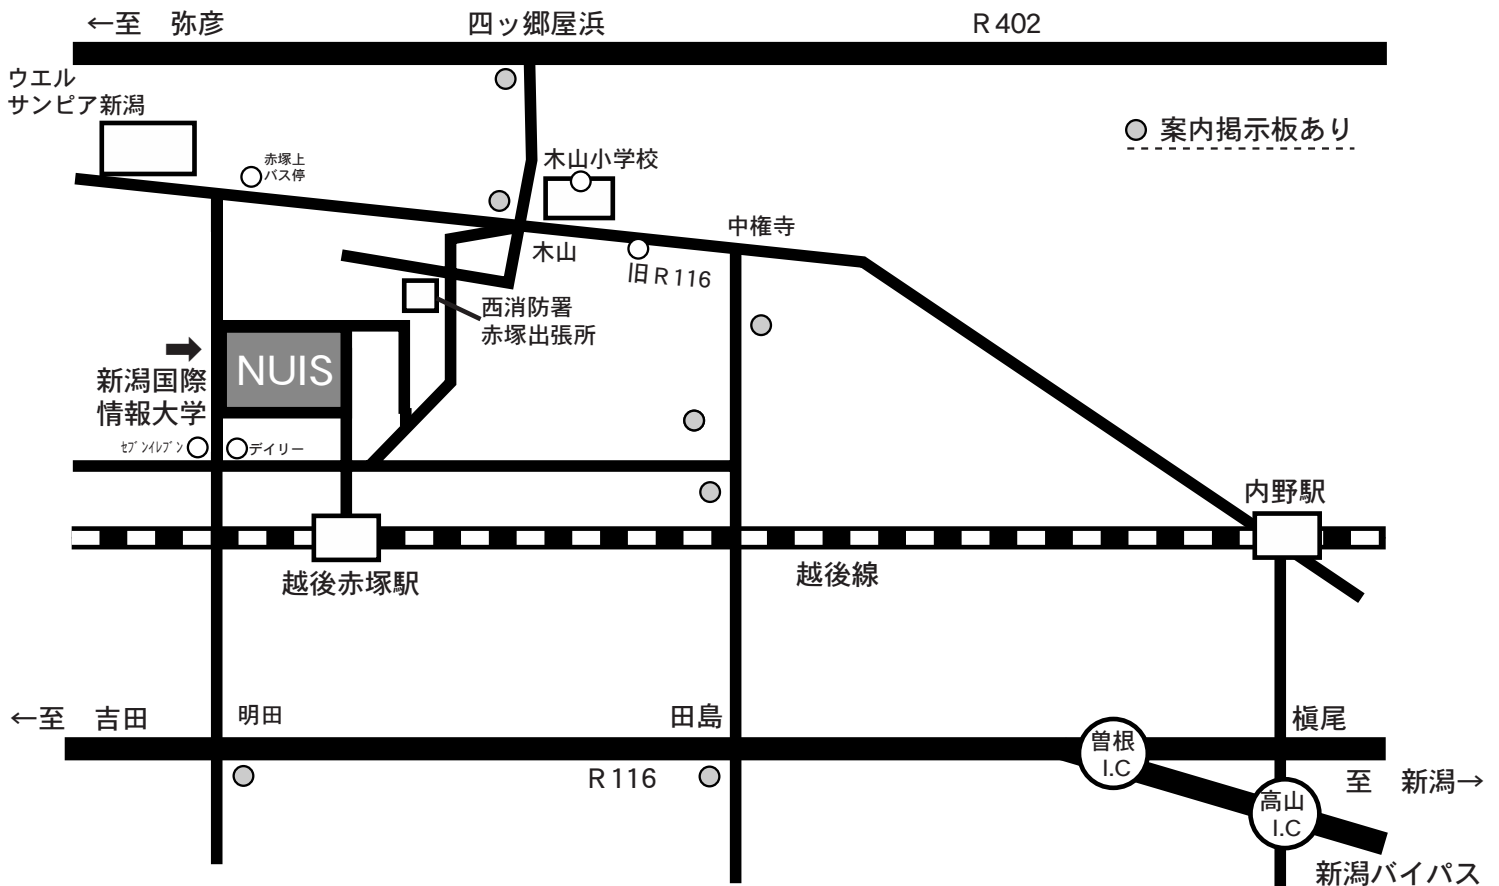

会場案内 新潟国際情報大学 NUIS

〒950-2292

新潟県新潟市みずぎ野3丁目1番1号

TEL. 025-239-3111

※JRで JR越後線 越後赤塚駅前
車で 北陸自動車道は新潟西IC下車
新潟駅から紫竹山ICへ新潟バイパス長岡・三条方面へ
亀貝内野方向よりR116に 案内掲示板あり