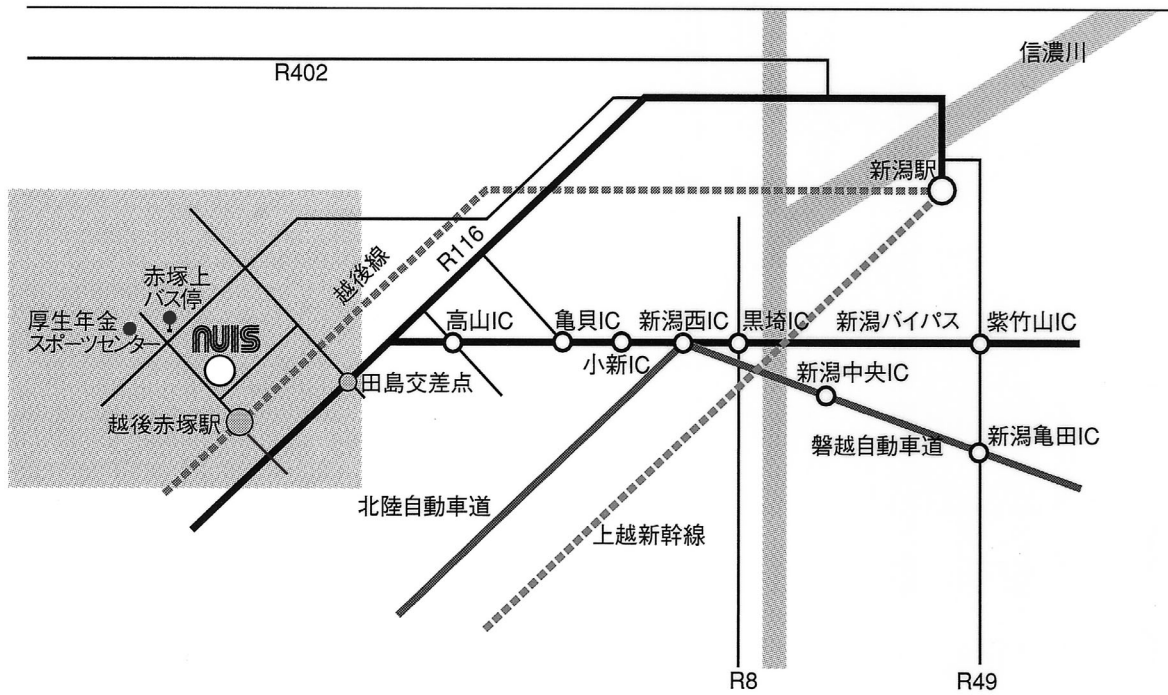

会場案内 新潟国際情報大学 NUIS

〒950-2292

新潟県新潟市みずぎ野3丁目1番1号

TEL. 025-239-3111

※JRで JR越後線 越後赤塚駅前
車で 北陸自動車道は新潟西IC下車
新潟駅から紫竹山ICへ新潟バイパス長岡・三条方面へ
亀貝内野方向よりR116に 案内掲示板あり